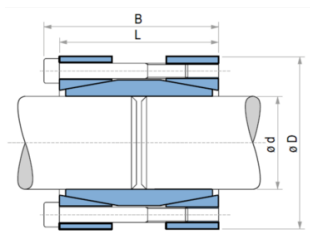

TOLLOK Tollok® Frette de serrage type TLK500

Autocentrant
Couple moyen
Pour arbre de diamètre 17 à 80 mm
Montage et démontage rapides

Caractéristiques

Série: Tollok®

Type: TLK500

Désistement: Le contenu de ce support d'informations a été composé avec le plus grand soin. Néanmoins, il se pourrait que certaines informations changent au fil du temps, ne sont plus correctes ou incomplètes. ERIKS ne se porte pas garant pour l'actualité, la précision et l'exhaustivité des informations fournies, celles-ci ne sont pas conçues comme conseil. ERIKS n'est en aucun cas responsable pour d'éventuels dommages causés par l'utilisation des informations offertes.