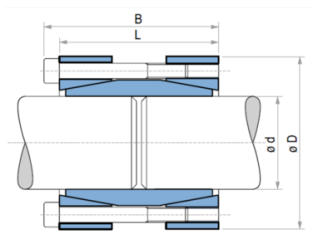

TOLLOK Tollok® Frette de serrage type TLK500

Autocentrant
Couple moyen
Pour arbre de diamètre 17 à 80 mm
Montage et démontage rapides

Caractéristiques

Série: Tollok®

Type: TLK500

| Diamètre de tige mm | Auto-centrage | Article |
|------------------------|---------------|---------|
| 42 | Auto-centrage | 1029248 |
| 45 | Auto-centrage | 1029249 |
| 48 | Auto-centrage | 1029250 |
| 55 | Auto-centrage | 1029252 |
| 60 | Auto-centrage | 1029253 |
| 65 | Auto-centrage | 1029254 |
| 75 | Auto-centrage | 1029256 |