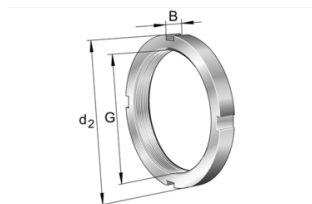

FAG Ecrou auto-freine Série: KM

Caractéristiques

Série: KM

Désistement: Le contenu de ce support d'informations a été composé avec le plus grand soin. Néanmoins, il se pourrait que certaines informations changent au fil du temps, ne sont plus correctes ou incomplètes. ERIKS ne se porte pas garant pour l'actualité, la précision et l'exhaustivité des informations fournies, celles-ci ne sont pas conçues comme conseil. ERIKS n'est en aucun cas responsable pour d'éventuels dommages causés par l'utilisation des informations offertes.