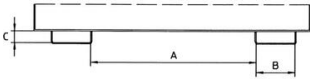

BAUER Palette à bouteilles de gaz

Palette pour bouteilles acier

- Cadre de base fixe pour 1-8 bouteilles acier
Pour le transport sûr et rapide.
- Galvanisé à chaud suivant la norme EN ISO 1461
Avec fourreaux de levage, chaîne de sécurité, limitation de basculement latéral, crochet de fixation pour tuyaux et bouchons.