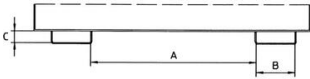

BAUER Palette à bouteilles de gaz

Palette pour bouteilles acier

- Cadre de base fixe pour 1-8 bouteilles acier
Pour le transport sûr et rapide.
- Galvanisé à chaud suivant la norme EN ISO 1461
Avec fourreaux de levage, chaîne de sécurité, limitation de basculement latéral, crochet de fixation pour tuyaux et bouchons.

Largeur mm	Profondeur mm	Hauteur mm	Matériau	Article
500	860	1000	Acier galvanisé	12965371
1100	860	1000	Acier galvanisé	12965372

Désistement: Le contenu de ce support d'informations a été composé avec le plus grand soin. Néanmoins, il se pourrait que certaines informations changent au fil du temps, ne sont plus correctes ou incomplètes. ERIKS ne se porte pas garant pour l'actualité, la précision et l'exhaustivité des informations fournies, celles-ci ne sont pas conçues comme conseil. ERIKS n'est en aucun cas responsable pour d'éventuels dommages causés par l'utilisation des informations offertes.