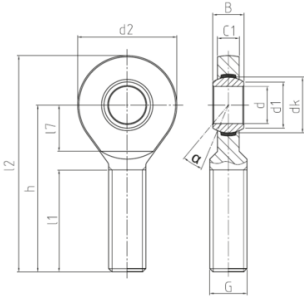

DURBAL Embout à rotule Sans entretien Acier/PTFE Filetage extérieur à droite Série: EM

Caractéristiques

Série: EM

Type de filetage: Fileté à droite

Entretien: Sans entretien

Surface de glissement: Acier/PTFE

Constructeur ID	Diamètre intérieur mm	Dimension de filetage	Article
EM 06-20-501	6	M 6	12981033
EM 08-20-501	8	M 8	12981035
EM 10-20-501	10	M10	12981037
EM 12-20-501	12	M 12	12981039
EM 15-20-501	15	M 14	12981041
EM 17-20-501	17	M 16	12981043
EM 20-20-501	20	M 20x1.5	12981045
EM 25-20-501	25	M 24x2	12981047
EM 30-20-501	30	M 30x2	12981049
EM 35-20-501	35	M 36x3	12981051
EM 40-21-501	40	M 39x3	12981055
EM 40-20-501	40	M 42x3	12981053
EM 45-21-501	45	M 42x3	12981059
EM 45-20-501	45	M 45x3	12981057
EM 50-21-501	50	M 45x3	12981064
EM 50-20-501	50	M 52x3	12981062
EM 60-21-501	60	M 52x3	12981068
EM 60-20-501	60	M 60x4	12981066