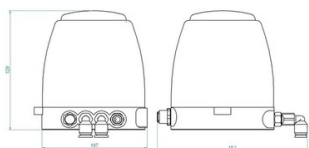

GUTH VENTILE Tête de pilotage Série: 5631

Application

- Recommandé dans: Aliments et boissons

Beschreibung	Article
Tête de pilotage Série: 5631 ASI-BUS double effet 2 Interrupteurs de fin de course 1 Electrovanne piloté	14671799
Tête de pilotage Série: 5631 ASI-BUS double effet 2 Interrupteurs de fin de course 2 Electrovanne piloté	14671801
Tête de pilotage Série: 5631 SPS simple effet fermeture à ressort 2 Interrupteurs de fin de course 1 Electrovanne piloté	14671798
Tête de pilotage Série: 5631 SPS simple effet fermeture à ressort 2 Interrupteurs de fin de course 2 Electrovanne piloté	14671800