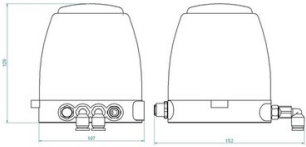

GUTH VENTILE Tête de pilotage Série: 5631

Application

- Recommandé dans: Aliments et boissons

Beschreibung	Article
Tête de pilotage Série: 5631 ASI-BUS double effet 2 Interrupteurs de fin de course 1 Électrovanne piloté	14671799
Tête de pilotage Série: 5631 ASI-BUS double effet 2 Interrupteurs de fin de course 2 Électrovannes piloté	14671801
Tête de pilotage Série: 5631 SPS simple effet fermeture à ressort 2 Interrupteurs de fin de course 1 Électrovanne piloté	14671798
Tête de pilotage Série: 5631 SPS simple effet fermeture à ressort 2 Interrupteurs de fin de course 2 Électrovannes piloté	14671800