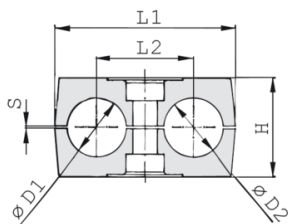

### Caractéristiques

**Série:** Twin

**Couleur:** Noir

**Section:** Profilé

**Précharge:** Oui

**Norme DIN:** DIN 3015-3

Désistement: Le contenu de ce support d'informations a été composé avec le plus grand soin. Néanmoins, il se pourrait que certaines informations changent au fil du temps, ne sont plus correctes ou incomplètes. ERIKS ne se porte pas garant pour l'actualité, la précision et l'exhaustivité des informations fournies, celles-ci ne sont pas conçues comme conseil. ERIKS n'est en aucun cas responsable pour d'éventuels dommages causés par l'utilisation des informations offertes.