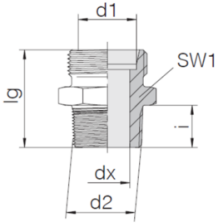

VOSS Raccord mâle droit BSP conique SDS/SDSC

- Raccord mâle droit
- Filetage: BSPT conique
- Type de joint: filetage conique
- Séries L et S
- Complet [SDSC] ou sans écrou et bague coupante [SDS]
- Acier, revêtement en zinc-nickel

Caractéristiques

Série: GEV-R-keg.

Matériau: Acier

Revêtement du surface: Zinc nickelé

Réglable: Non

Raccord 1: Raccord à bague coupante

Raccord 2: Fileté

Type d'étanchéité: filetage conique