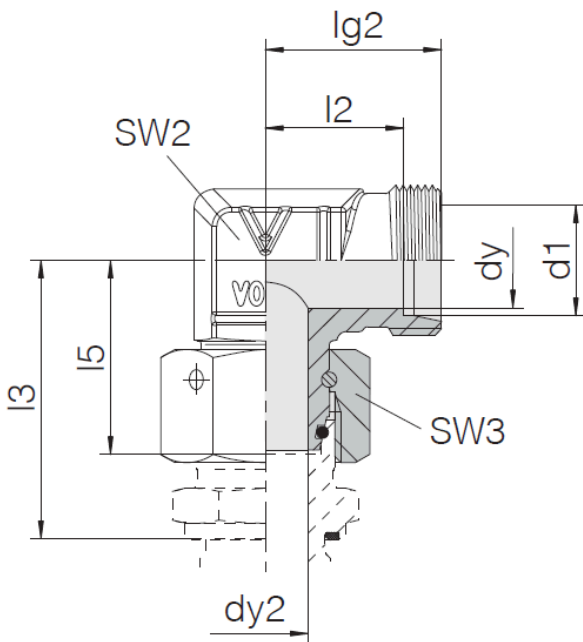

## VOSS Raccord coudé réglable DKO SWOE/SWOEC

- Raccord coudé réglable
- Avec étanchéité conique et joint torique FKM
- Séries L et S
- Complet [SWOEC] ou sans écrou et bague coupante [SWOE]
- Acier, revêtement en zinc-nickel

### Caractéristiques

**Série:** EWVD

**Matériau:** Acier

**Revêtement du surface:** Zinc nickelé

**Réglable:** Oui

**Raccord 1:** Raccord à bague coupante

**Raccord 2:** Embout de tube DKO

Tableau de taille:

d1	dy	dy2	l5	l2	l3	lg2	SW2	SW3
mm	mm	mm	mm	mm	mm	mm	mm	mm
6	4	2.5	26	12	34.5	19	12	14
6	4	2.5	27	16	40	23	14	17
8	6	4	27.5	14	37.5	21	14	17
8	5	4	27.5	17	42.5	24	17	19
10	8	6	29	15	40	22	14	19
10	7	6	30	17.5	45	25	19	22
12	10	8	29.5	17	42	24	17	22
12	8	8	31	21.5	48	29	17	24
14	10	9	35	22	54	30	19	27
15	12	10	32.5	21	46	28	19	27
16	12	11	36.5	24.5	55	33	24	30
18	15	13	35.5	23.5	50	31	24	32
20	16	14	44.5	26.5	65	37	27	36
22	19	17	38.5	27.5	55	35	27	36
25	20	18	50	30	73	42	36	46
28	24	22	41.5	30.5	59	38	36	41
30	25	23	55	35.5	78.5	49	41	50
35	30	28	51	34.5	68.5	45	41	50
38	32	30	63	41	89	57	50	60
42	36	34	56	40	75	51	50	60

Désignation	Constructeur ID	Taille de Raccord 1	Taille de Raccord 2	Pression nominale	Article
EW06L DKO V	24-SWOEC-L6-P	6L - M12x1.5	6L - M12x1.5	PN500	904821
EW06S DKO V	24-SWOEC-S6-P	6S - M14x1.5	6S - M14x1.5	PN800	905062