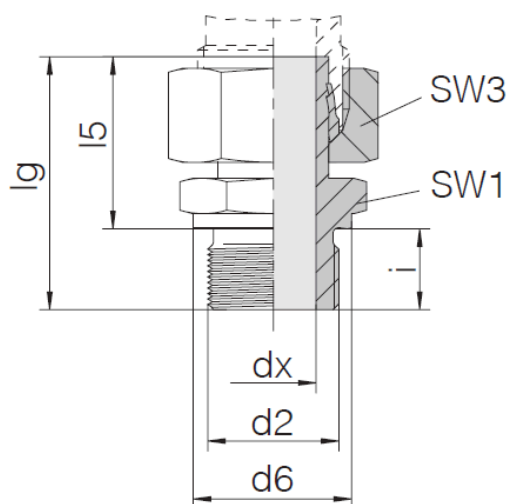

VOSS Raccord mâle droit métrique avec adaptateur bord d'étanchéité SWSDS B

- Adaptateur orientable
- Filetage: métrique cylindrique
- Embout de tube prémonté
- Séries L et S
- Complet avec écrou et bague coupante
- Type de joint: bord d'étanchéité (Forme B)
- Acier, revêtement en zinc-nickel

Caractéristiques

Série: EGV-M

Matériau: Acier

Revêtement du surface: Zinc nickelé

Réglable: Oui

Raccord 1: Embout de tube

Raccord 2: Fileté

Type d'étanchéité: bord d'étanchéité (forme B)

Tableau de taille:

d2	d6	dx	i	l5	lg	SW1	SW3
	mm	mm	mm	mm	mm	mm	mm
M 10x1	14	3.5	8	24.5	32.5	14	14
M 12x1.5	17	3.5	12	27	39	17	17
M 12x1.5	17	5	12	26.5	38.5	17	17
M 14x1.5	19	4.5	12	29.5	41.5	19	19
M 14x1.5	19	7	12	27.5	39.5	19	19
M 16x1.5	21	6	12	32	44	22	22
M 16x1.5	21	9	12	30.5	42.5	22	22
M 18x1.5	23	8.8	12	30.5	42.5	24	22
M 18x1.5	23	7	12	34	46	24	24
M 20x1.5	25	9	14	36.5	50.5	27	27
M 18x1.5	23	11	12	31.5	43.5	24	27
M 22x1.5	27	11	14	37	51	27	30
M 22x1.5	27	14	14	31.5	45.5	27	32
M 27x2	32	15	16	43	59	32	36
M 26x1.5	31	17	16	32.5	48.5	32	36
M 33x2	39	22.5	18	35	53	41	41
M 42x2	49	23	20	51	71	50	50
M 42x2	49	28.5	20	42.5	62.5	50	50
M 48x2	55	29	22	60	82	55	60
M 48x2	55	35	22	46.5	68.5	55	60