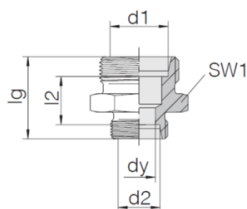

VOSS Raccord de réduction droit S/SC

- Raccord de réduction droit
- Séries L et S
- Complet (SC) ou sans écrou et bague coupante (S)
- Acier, revêtement en zinc-nickel

Caractéristiques

Série: GRV

Matériau: Acier

Revêtement du surface: Zinc nickelé

Réglable: Non

Raccord 1: Raccord à bague coupante

Raccord 2: Raccord à bague coupante

Désistement: Le contenu de ce support d'informations a été composé avec le plus grand soin. Néanmoins, il se pourrait que certaines informations changent au fil du temps, ne sont plus correctes ou incomplètes. ERIKS ne se porte pas garant pour l'actualité, la précision et l'exhaustivité des informations fournies, celles-ci ne sont pas conçues comme conseil. ERIKS n'est en aucun cas responsable pour d'éventuels dommages causés par l'utilisation des informations offertes.