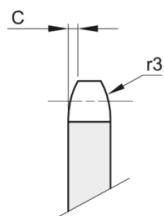

ERIKS Pignon doubles pour deux chaines simples 12B-1

Caractéristiques

Série: Sprocket TL Double

Type: 12B

Désistement: Le contenu de ce support d'informations a été composé avec le plus grand soin. Néanmoins, il se pourrait que certaines informations changent au fil du temps, ne sont plus correctes ou incomplètes. ERIKS ne se porte pas garant pour l'actualité, la précision et l'exhaustivité des informations fournies, celles-ci ne sont pas conçues comme conseil. ERIKS n'est en aucun cas responsable pour d'éventuels dommages causés par l'utilisation des informations offertes.