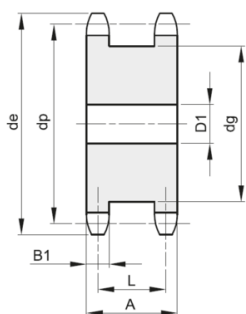

ERIKS Pignon doubles pour deux chaines simples 12B-1

Caractéristiques

Série: Sprocket TL Double

Type: 12B

Désistement: Le contenu de ce support d'informations a été composé avec le plus grand soin. Néanmoins, il se pourrait que certaines informations changent au fil du temps, ne sont plus correctes ou incomplètes. ERIKS ne se porte pas garant pour l'actualité, la précision et l'exhaustivité des informations fournies, celles-ci ne sont pas conçues comme conseil. ERIKS n'est en aucun cas responsable pour d'éventuels dommages causés par l'utilisation des informations offertes.