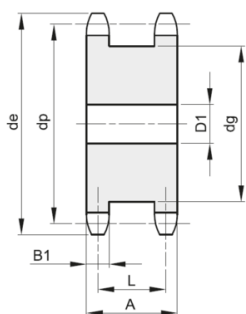

## ERIKS Pignon doubles pour deux chaines simples 10B-1

### Caractéristiques

**Série:** Sprocket TL Double

**Type:** 10B

Désistement: Le contenu de ce support d'informations a été composé avec le plus grand soin. Néanmoins, il se pourrait que certaines informations changent au fil du temps, ne sont plus correctes ou incomplètes. ERIKS ne se porte pas garant pour l'actualité, la précision et l'exhaustivité des informations fournies, celles-ci ne sont pas conçues comme conseil. ERIKS n'est en aucun cas responsable pour d'éventuels dommages causés par l'utilisation des informations offertes.