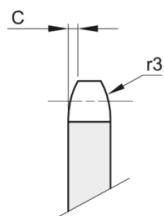

## ERIKS Pignon doubles pour deux chaines simples 10B-1

### Caractéristiques

**Série:** Sprocket TL Double

**Type:** 10B

Désistement: Le contenu de ce support d'informations a été composé avec le plus grand soin. Néanmoins, il se pourrait que certaines informations changent au fil du temps, ne sont plus correctes ou incomplètes. ERIKS ne se porte pas garant pour l'actualité, la précision et l'exhaustivité des informations fournies, celles-ci ne sont pas conçues comme conseil. ERIKS n'est en aucun cas responsable pour d'éventuels dommages causés par l'utilisation des informations offertes.