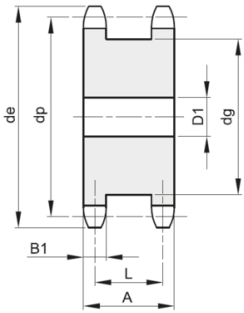

## ERIKS Pignon doubles pour deux chaines simples 08B-1

### Caractéristiques

**Série:** Sprocket TL Double

**Type:** 08B

Désistement: Le contenu de ce support d'informations a été composé avec le plus grand soin. Néanmoins, il se pourrait que certaines informations changent au fil du temps, ne sont plus correctes ou incomplètes. ERIKS ne se porte pas garant pour l'actualité, la précision et l'exhaustivité des informations fournies, celles-ci ne sont pas conçues comme conseil. ERIKS n'est en aucun cas responsable pour d'éventuels dommages causés par l'utilisation des informations offertes.