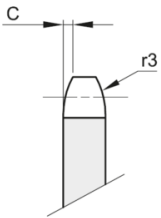

## ERIKS Pignon doubles pour deux chaines simples 08B-1

### Caractéristiques

**Série:** Sprocket TL Double

**Type:** 08B

Désistement: Le contenu de ce support d'informations a été composé avec le plus grand soin. Néanmoins, il se pourrait que certaines informations changent au fil du temps, ne sont plus correctes ou incomplètes. ERIKS ne se porte pas garant pour l'actualité, la précision et l'exhaustivité des informations fournies, celles-ci ne sont pas conçues comme conseil. ERIKS n'est en aucun cas responsable pour d'éventuels dommages causés par l'utilisation des informations offertes.