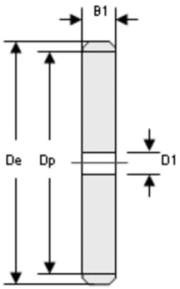

## 50A-3 Disque à chaîne

### Caractéristiques

**Série:** Sprocket PWL

**Type:** ASA50A-3

Désistement: Le contenu de ce support d'informations a été composé avec le plus grand soin. Néanmoins, il se pourrait que certaines informations changent au fil du temps, ne sont plus correctes ou incomplètes. ERIKS ne se porte pas garant pour l'actualité, la précision et l'exhaustivité des informations fournies, celles-ci ne sont pas conçues comme conseil. ERIKS n'est en aucun cas responsable pour d'éventuels dommages causés par l'utilisation des informations offertes.