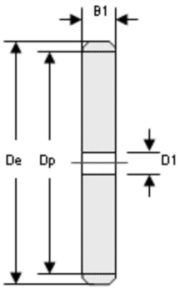

40A-1 Disque à chaîne

Caractéristiques

Série: Sprocket PWL

Type: ASA40A-1

Désistement: Le contenu de ce support d'informations a été composé avec le plus grand soin. Néanmoins, il se pourrait que certaines informations changent au fil du temps, ne sont plus correctes ou incomplètes. ERIKS ne se porte pas garant pour l'actualité, la précision et l'exhaustivité des informations fournies, celles-ci ne sont pas conçues comme conseil. ERIKS n'est en aucun cas responsable pour d'éventuels dommages causés par l'utilisation des informations offertes.