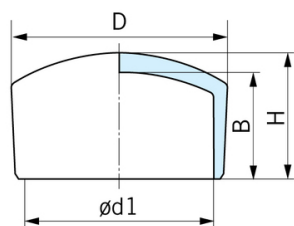

## Capuchons de protection LDPE

Pour la protection des filetages extérieurs, tubes et nipples contre l'encrassement et l'endommagement, utilisables aussi comme pied.

Tableau de taille:

B	D	d1	H
mm	mm	mm	mm
18	18	12	21
17	25	16	23
24	23	18	28
19	27	20	25
18	26.5	22	24
26	34	26	32
26	37	28	34
28	41	30	36

B	D	d1	H	Couleur	Article
mm	mm	mm	mm		
18	18	12	21	Naturel	10001239
17	25	16	23	Naturel	10001246
24	23	18	28	Naturel	10001253
19	27	20	25	Naturel	10001260
18	26.5	22	24	Naturel	10001277
26	34	26	32	Naturel	10001284
26	37	28	34	Naturel	10001291
28	41	30	36	Naturel	10001309