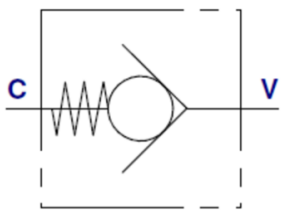

## VOLZ GRUPPE Clapet anti-retour métrique/raccord à baque coupante RSVZ / XRSVZ - M - WD INOX 316Ti

### Caractéristiques

**Version:** Montage en ligne

**Matériau:** Acier inoxydable

**Direction du débit:** Ecoulement vers l'embout mâle

**Joint:** Joint d'étanchéité élastomère

Désistement: Le contenu de ce support d'informations a été composé avec le plus grand soin. Néanmoins, il se pourrait que certaines informations changent au fil du temps, ne sont plus correctes ou incomplètes. ERIKS ne se porte pas garant pour l'actualité, la précision et l'exhaustivité des informations fournies, celles-ci ne sont pas conçues comme conseil. ERIKS n'est en aucun cas responsable pour d'éventuels dommages causés par l'utilisation des informations offertes.