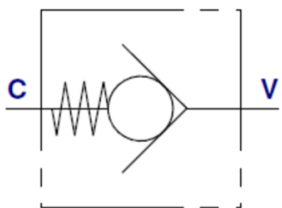

## VOLZ GRUPPE Clapet anti-retour BSPP/raccord à baque coupante RSVV / XRSVV - R - WD INOX 316Ti

### Caractéristiques

**Version:** Montage en ligne

**Matériau:** Acier inoxydable

**Direction du débit:** Sortie par l'embout mâle

**Joint:** Joint d'étanchéité élastomère

Désistement: Le contenu de ce support d'informations a été composé avec le plus grand soin. Néanmoins, il se pourrait que certaines informations changent au fil du temps, ne sont plus correctes ou incomplètes. ERIKS ne se porte pas garant pour l'actualité, la précision et l'exhaustivité des informations fournies, celles-ci ne sont pas conçues comme conseil. ERIKS n'est en aucun cas responsable pour d'éventuels dommages causés par l'utilisation des informations offertes.