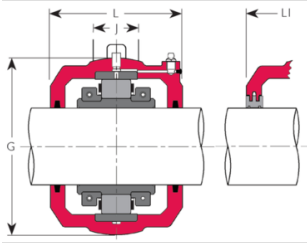

COOPER Cartouche pour roulement série légère Type fixe Approprié pour: Joint ATL Série: 100

Caractéristiques

Série: 100

Type: C

Type de roulement: Type fixe

Exécution: série légère

Désistement: Le contenu de ce support d'informations a été composé avec le plus grand soin. Néanmoins, il se pourrait que certaines informations changent au fil du temps, ne sont plus correctes ou incomplètes. ERIKS ne se porte pas garant pour l'actualité, la précision et l'exhaustivité des informations fournies, celles-ci ne sont pas conçues comme conseil. ERIKS n'est en aucun cas responsable pour d'éventuels dommages causés par l'utilisation des informations offertes.