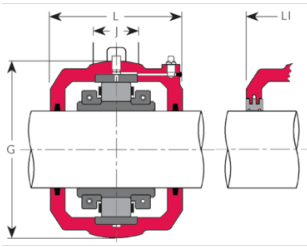

COOPER Cartouche pour roulement série légère Type fixe

Approprié pour: Joint ATL Série: 100

Caractéristiques

Série: 100

Type: C

Type de roulement: Type fixe

Exécution: série légère

Constructeur ID	Article
100C4GR	13380612
100C5GR	13380615
100C6GR	13380616
100C7GR	13380619
100C8GR	13380621
100C9GR	13380626