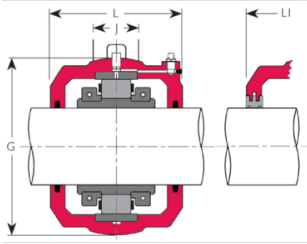

COOPER Cartouche pour roulement série légère Type fixe

Approprié pour: Joint feutre Série: 100

Caractéristiques

Série: 100

Type: C

Type de roulement: Type fixe

Exécution: série légère

Constructeur ID	Diamètre d'arbre mm	Diamètre d'arbre in	Article
100C215GR		2.15/16	13380643
100C300GR		3	13380645
100C75MGR	75		13380623
100C100MGR	100		13380602
100C110MGR	110		13380603
100C120MGR	120		13380606
100C130MGR	130		13380607
100C140MGR	140		13380610