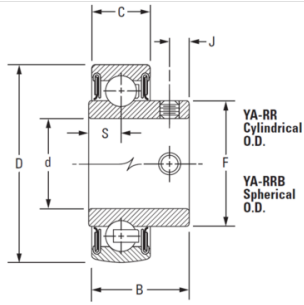

Désistement: Le contenu de ce support d'informations a été composé avec le plus grand soin. Néanmoins, il se pourrait que certaines informations changent au fil du temps, ne sont plus correctes ou incomplètes. ERIKS ne se porte pas garant pour l'actualité, la précision et l'exhaustivité des informations fournies, celles-ci ne sont pas conçues comme conseil. ERIKS n'est en aucun cas responsable pour d'éventuels dommages causés par l'utilisation des informations offertes.