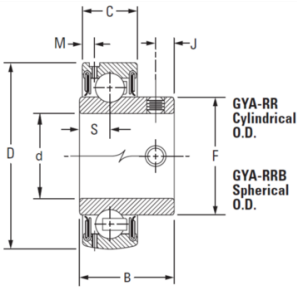

Désistement: Le contenu de ce support d'informations a été composé avec le plus grand soin. Néanmoins, il se pourrait que certaines informations changent au fil du temps, ne sont plus correctes ou incomplètes. ERIKS ne se porte pas garant pour l'actualité, la précision et l'exhaustivité des informations fournies, celles-ci ne sont pas conçues comme conseil. ERIKS n'est en aucun cas responsable pour d'éventuels dommages causés par l'utilisation des informations offertes.