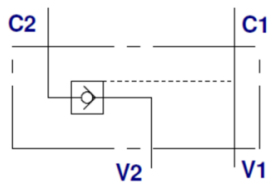

OLEODINAMICA MARCHESINI Clapet anti-retour à commande à simple effet VBPSE A

Caractéristiques

Version: Montage en ligne

Type de valve: Simple

Matériau: Acier

Désistement: Le contenu de ce support d'informations a été composé avec le plus grand soin. Néanmoins, il se pourrait que certaines informations changent au fil du temps, ne sont plus correctes ou incomplètes. ERIKS ne se porte pas garant pour l'actualité, la précision et l'exhaustivité des informations fournies, celles-ci ne sont pas conçues comme conseil. ERIKS n'est en aucun cas responsable pour d'éventuels dommages causés par l'utilisation des informations offertes.