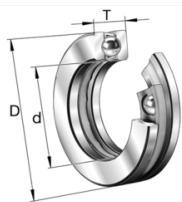

FAG Butée à billes Simple effet Série: 512

Caractéristiques

Série: 512

Variante: Simple effet

Rondelle logement sphérique: Non

Constructeur ID	Diamètre intérieur mm	Diamètre extérieur mm	Hauteur mm	avec bague de réglage	Article
51200	10	26	11	Non	15368470
51201	12	28	11	Non	15369358
51202	15	32	12	Non	15368780
51203	17	35	12	Non	15369769
51204	20	40	14	Non	15369226
51205	25	47	15	Non	15368115
51206	30	52	16	Non	15368881
51207	35	62	18	Non	15369815
51208	40	68	19	Non	15369219
51209	45	73	20	Non	15368829
51210	50	78	22	Non	15369529
51212	60	95	26	Non	15369396
51213	65	100	27	Non	15368711
51214	70	105	27	Non	15368362
51215	75	110	27	Non	15368317
51216	80	115	28	Non	15368571
51217	85	125	31	Non	15369682
51218	90	135	35	Non	15368658
51220	100	150	38	Non	15368634
51222	110	160	38	Non	15369389
51224	120	170	39	Non	15368937
51226	130	190	45	Non	15368425
51228	140	200	46	Non	15369435
51230-MP	150	215	50	Non	15368728
51232-MP	160	225	51	Non	15369512
51234-MP	170	240	55	Non	15369334
51238-MP	190	270	62	Non	15368797
51240-MP	200	280	62	Non	15369613
51244-MP	220	300	63	Non	15369048
51248-MP	240	340	78	Non	15368704