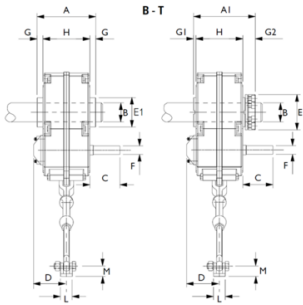

### Caractéristiques

**Série:** SMSR

**Modèle:** Réducteur à vis sans fin avec l'arbre d'entrée

| Modèle   | Taille | Couple nominal<br>Nm | Rapport de<br>réduction | Diamètre arbre<br>d'entrée<br>mm | Alésage de diamètre<br>sortie | Article  |
|--|--------|----------------------|-------------------------|----------------------------------|-------------------------------|----------|
| Réducteur à vis sans fin avec l'arbre d'entrée | C      | 442                  | 5                       | 19                               | 40                            | 15737694 |
| Réducteur à vis sans fin avec l'arbre d'entrée | C      | 442                  | 5                       | 19                               | 50                            | 15737269 |
| Réducteur à vis sans fin avec l'arbre d'entrée | C      | 519                  | 13                      | 19                               | 40                            | 15737036 |
| Réducteur à vis sans fin avec l'arbre d'entrée | C      | 519                  | 13                      | 19                               | 50                            | 15736615 |
| Réducteur à vis sans fin avec l'arbre d'entrée | C      | 519                  | 20                      | 19                               | 40                            | 15737430 |
| Réducteur à vis sans fin avec l'arbre d'entrée | C      | 519                  | 20                      | 19                               | 50                            | 15736987 |
| Réducteur à vis sans fin avec l'arbre d'entrée | C      | 519                  | 25                      | 19                               | 40                            | 15737702 |
| Réducteur à vis sans fin avec l'arbre d'entrée | C      | 519                  | 25                      | 19                               | 50                            | 15737524 |
| Réducteur à vis sans fin avec l'arbre d'entrée | C      | 442                  | 5                       | 19                               |                               | 15737360 |
| Réducteur à vis sans fin avec l'arbre d'entrée | C      | 519                  | 13                      | 19                               |                               | 15737562 |
| Réducteur à vis sans fin avec l'arbre d'entrée | C      | 519                  | 20                      | 19                               |                               | 15736918 |
| Réducteur à vis sans fin avec l'arbre d'entrée | C      | 519                  | 25                      | 19                               |                               | 15737478 |