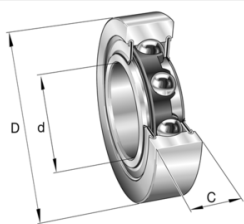

## INA Galet de roulement à deux rangées Bombé Roulement à billes Avec joint d'étanchéité Série: LR50..-2RSR

### Caractéristiques

**Série:** LR50..-2RSR

**Avec joint d'étanchéité:** Oui

**Surface latérale:** Bombé

**Corps roulant:** Roulement à billes

Désistement: Le contenu de ce support d'informations a été composé avec le plus grand soin. Néanmoins, il se pourrait que certaines informations changent au fil du temps, ne sont plus correctes ou incomplètes. ERIKS ne se porte pas garant pour l'actualité, la précision et l'exhaustivité des informations fournies, celles-ci ne sont pas conçues comme conseil. ERIKS n'est en aucun cas responsable pour d'éventuels dommages causés par l'utilisation des informations offertes.