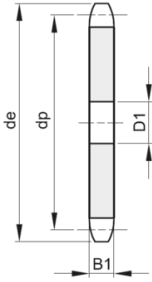

ERIKS Disque à chaine Simplex ASA 140

Caractéristiques

Série: Sprocket PWL

Type: ANSI 140-1

Désistement: Le contenu de ce support d'informations a été composé avec le plus grand soin. Néanmoins, il se pourrait que certaines informations changent au fil du temps, ne sont plus correctes ou incomplètes. ERIKS ne se porte pas garant pour l'actualité, la précision et l'exhaustivité des informations fournies, celles-ci ne sont pas conçues comme conseil. ERIKS n'est en aucun cas responsable pour d'éventuels dommages causés par l'utilisation des informations offertes.