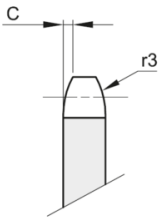

ERIKS Disque à chaine Simplex ASA 140

Caractéristiques

Série: Sprocket PWL

Type: ANSI 140-1

Désistement: Le contenu de ce support d'informations a été composé avec le plus grand soin. Néanmoins, il se pourrait que certaines informations changent au fil du temps, ne sont plus correctes ou incomplètes. ERIKS ne se porte pas garant pour l'actualité, la précision et l'exhaustivité des informations fournies, celles-ci ne sont pas conçues comme conseil. ERIKS n'est en aucun cas responsable pour d'éventuels dommages causés par l'utilisation des informations offertes.