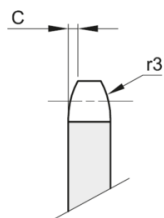

ERIKS Disque à chaine Simplex ASA 140

Caractéristiques

Série: Sprocket PWL

Type: ANSI 140-1

Norme	Pas mm	Pas in	Nombre des dents	Prealésage mm	Matériau	Article
ISO 606 - DIN 8188 - ANSI B29.1	44.45	1.3/4	9	20	Acier	13515359