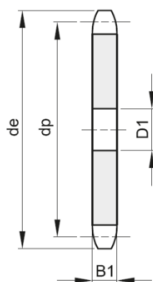

ERIKS Disque à chaine Simplex ASA 140

Caractéristiques

Série: Sprocket PWL

Type: ANSI 140-1

Norme	Pas mm	Pas in	Nombre des dents	Prealésage mm	Matériau	Article
ISO 606 - DIN 8188 - ANSI B29.1	44.45	1.3/4	9	20	Acier	13515359