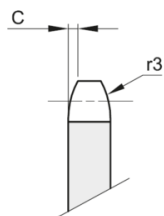

## ERIKS Disques doubles pour deux chaînes simples 16B-1

### Caractéristiques

**Série:** Platewheel PB Double

**Type:** BS 16B-1-1

Désistement: Le contenu de ce support d'informations a été composé avec le plus grand soin. Néanmoins, il se pourrait que certaines informations changent au fil du temps, ne sont plus correctes ou incomplètes. ERIKS ne se porte pas garant pour l'actualité, la précision et l'exhaustivité des informations fournies, celles-ci ne sont pas conçues comme conseil. ERIKS n'est en aucun cas responsable pour d'éventuels dommages causés par l'utilisation des informations offertes.