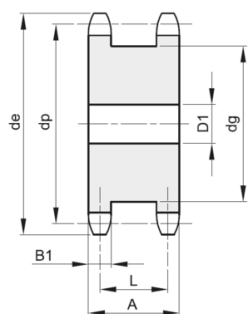

## ERIKS Disques doubles pour deux chaînes simples 16B-1

### Caractéristiques

**Série:** Platewheel PB Double

**Type:** BS 16B-1-1

Désistement: Le contenu de ce support d'informations a été composé avec le plus grand soin. Néanmoins, il se pourrait que certaines informations changent au fil du temps, ne sont plus correctes ou incomplètes. ERIKS ne se porte pas garant pour l'actualité, la précision et l'exhaustivité des informations fournies, celles-ci ne sont pas conçues comme conseil. ERIKS n'est en aucun cas responsable pour d'éventuels dommages causés par l'utilisation des informations offertes.