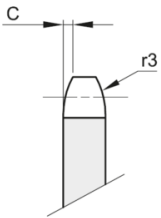

ERIKS Disques doubles pour deux chaines simples 12B-1

Caractéristiques

Série: Sprocket PWL

Type: 12B

Désistement: Le contenu de ce support d'informations a été composé avec le plus grand soin. Néanmoins, il se pourrait que certaines informations changent au fil du temps, ne sont plus correctes ou incomplètes. ERIKS ne se porte pas garant pour l'actualité, la précision et l'exhaustivité des informations fournies, celles-ci ne sont pas conçues comme conseil. ERIKS n'est en aucun cas responsable pour d'éventuels dommages causés par l'utilisation des informations offertes.