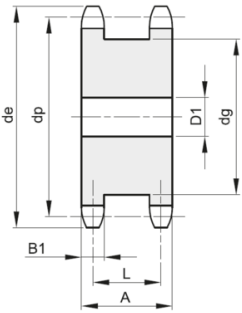

ERIKS Disques doubles pour deux chaines simples 12B-1

Caractéristiques

Série: Sprocket PWL

Type: 12B

Désistement: Le contenu de ce support d'informations a été composé avec le plus grand soin. Néanmoins, il se pourrait que certaines informations changent au fil du temps, ne sont plus correctes ou incomplètes. ERIKS ne se porte pas garant pour l'actualité, la précision et l'exhaustivité des informations fournies, celles-ci ne sont pas conçues comme conseil. ERIKS n'est en aucun cas responsable pour d'éventuels dommages causés par l'utilisation des informations offertes.