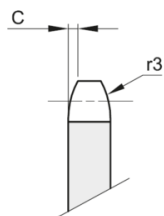

## ERIKS Disques doubles pour deux chaînes simples 10B-1

### Caractéristiques

**Série:** Sprocket PWL

**Type:** BS 10B-1-1

Désistement: Le contenu de ce support d'informations a été composé avec le plus grand soin. Néanmoins, il se pourrait que certaines informations changent au fil du temps, ne sont plus correctes ou incomplètes. ERIKS ne se porte pas garant pour l'actualité, la précision et l'exhaustivité des informations fournies, celles-ci ne sont pas conçues comme conseil. ERIKS n'est en aucun cas responsable pour d'éventuels dommages causés par l'utilisation des informations offertes.