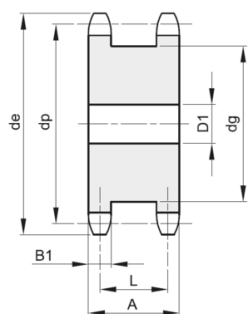

## ERIKS Disques doubles pour deux chaînes simples 10B-1

### Caractéristiques

**Série:** Sprocket PWL

**Type:** BS 10B-1-1

Désistement: Le contenu de ce support d'informations a été composé avec le plus grand soin. Néanmoins, il se pourrait que certaines informations changent au fil du temps, ne sont plus correctes ou incomplètes. ERIKS ne se porte pas garant pour l'actualité, la précision et l'exhaustivité des informations fournies, celles-ci ne sont pas conçues comme conseil. ERIKS n'est en aucun cas responsable pour d'éventuels dommages causés par l'utilisation des informations offertes.