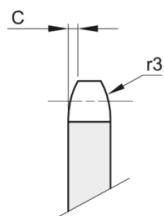

ERIKS Disques doubles pour deux chaînes simples 08B-1

Caractéristiques

Série: Sprocket PWL

Type: BS 08B-1-1

Désistement: Le contenu de ce support d'informations a été composé avec le plus grand soin. Néanmoins, il se pourrait que certaines informations changent au fil du temps, ne sont plus correctes ou incomplètes. ERIKS ne se porte pas garant pour l'actualité, la précision et l'exhaustivité des informations fournies, celles-ci ne sont pas conçues comme conseil. ERIKS n'est en aucun cas responsable pour d'éventuels dommages causés par l'utilisation des informations offertes.