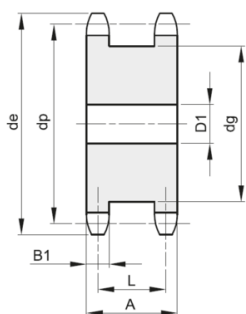

ERIKS Disques doubles pour deux chaînes simples 08B-1

Caractéristiques

Série: Sprocket PWL

Type: BS 08B-1-1

Désistement: Le contenu de ce support d'informations a été composé avec le plus grand soin. Néanmoins, il se pourrait que certaines informations changent au fil du temps, ne sont plus correctes ou incomplètes. ERIKS ne se porte pas garant pour l'actualité, la précision et l'exhaustivité des informations fournies, celles-ci ne sont pas conçues comme conseil. ERIKS n'est en aucun cas responsable pour d'éventuels dommages causés par l'utilisation des informations offertes.