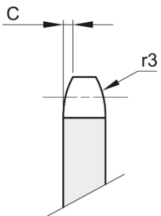

ERIKS Disques doubles pour deux chaines simples 06B-1

Caractéristiques

Série: Sprocket PWL

Type: 06B

Désistement: Le contenu de ce support d'informations a été composé avec le plus grand soin. Néanmoins, il se pourrait que certaines informations changent au fil du temps, ne sont plus correctes ou incomplètes. ERIKS ne se porte pas garant pour l'actualité, la précision et l'exhaustivité des informations fournies, celles-ci ne sont pas conçues comme conseil. ERIKS n'est en aucun cas responsable pour d'éventuels dommages causés par l'utilisation des informations offertes.