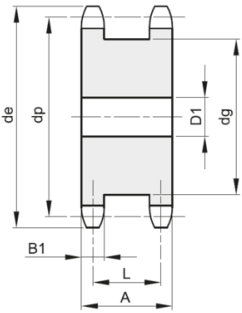

ERIKS Disques doubles pour deux chaines simples 06B-1

Caractéristiques

Série: Sprocket PWL

Type: 06B

Désistement: Le contenu de ce support d'informations a été composé avec le plus grand soin. Néanmoins, il se pourrait que certaines informations changent au fil du temps, ne sont plus correctes ou incomplètes. ERIKS ne se porte pas garant pour l'actualité, la précision et l'exhaustivité des informations fournies, celles-ci ne sont pas conçues comme conseil. ERIKS n'est en aucun cas responsable pour d'éventuels dommages causés par l'utilisation des informations offertes.