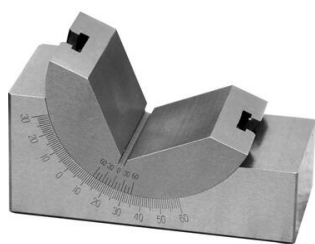

## FORMAT Prisme d'angle 0-60° type 4384

Beschreibung	Article
Prisme rectang. 0-60 deg.102x30x49mm	14568349
Prisme rectang. 0-60 deg.102x46x49mm	14568350
Prisme rectang. 0-60 deg.75x25x32mm	14568351

Désistement: Le contenu de ce support d'informations a été composé avec le plus grand soin. Néanmoins, il se pourrait que certaines informations changent au fil du temps, ne sont plus correctes ou incomplètes. ERIKS ne se porte pas garant pour l'actualité, la précision et l'exhaustivité des informations fournies, celles-ci ne sont pas conçues comme conseil. ERIKS n'est en aucun cas responsable pour d'éventuels dommages causés par l'utilisation des informations offertes.