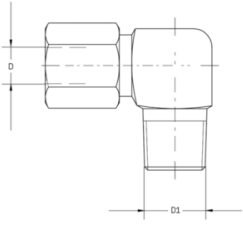

SKF LINCOLN Angle screw-in connection with metric thread

Description	Article
410-405 Winkel-Einschraubverschraubung - M14x1,5 keg ø10 mm	13776770
412-405 Winkel-Einschraubverschraubung	13714390
415-405 Winkel-Einschraubverschraubung	13714391
406-405 Winkel-Einschraubverschraubung	13714388
408-405 Winkel-Einschraubverschraubung	13714389