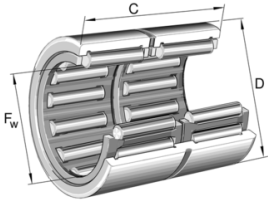

INA Double row needle roller bearing with ribs without inner ring Series: RNA69..-ZW

Characteristics

Series: RNA69..-ZW

Model: without inner ring

Manufacturer ID	Inner diameter mm	Outer diameter mm	Width mm	With sealing	Article
RNA69/32-ZW-XL-H+41+33	40	52	36	No	14180512
RNA69/32-ZW-XL-H+50+38-2S	40	52	36	No	14187146
RNA69/32-ZW-XL	40	52	36	No	11671546
RNA6907-ZW-XL	42	55	36	No	11671555
RNA6908-ZW-XL	48	62	40	No	11671556
RNA6909-ZW-XL	52	68	40	No	11671557
RNA6910-ZW-XL	58	72	40	No	11671558
RNA6910-ZW-P5-XL	58	72	40	No	14180606
RNA6911-ZW-P5-XL	63	80	45	No	14180607
RNA6911-ZW-XL	63	80	45	No	11671559
RNA6912-ZW-XL	68	85	45	No	24027544
RNA6913-ZW-XL	72	90	45	No	11671562
RNA6914-ZW-XL	80	100	54	No	11671563
RNA6915-ZW-XL	85	105	54	No	24027546
RNA6916-ZW-XL	90	110	54	No	11671564
RNA6917-ZW-XL	100	120	63	No	11671565
RNA6918-ZW-XL	105	125	63	No	23523588
RNA6919-ZW-XL	110	130	63	No	23997359