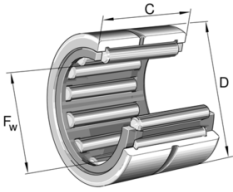

## INA Needle roller bearing with ribs without inner ring Series: RNA 49

### Characteristics

**Series:** RNA 49

**Model:** without inner ring

Manufacturer ID	Inner diameter mm	Outer diameter mm	Width mm	With sealing	Article
RNA4900-XL	14	22	13	No	11671505
RNA4901-XL	16	24	13	No	11671507
RNA4902-XL	20	28	13	No	11671510
RNA4903-XL	22	30	13	No	11671512
RNA4904-XL	25	37	17	No	11671514
RNA49/22-XL	28	39	17	No	11671501
RNA4905-XL	30	42	17	No	11671517
RNA49/28-XL	32	45	17	No	11671502
RNA4906-XL	35	47	17	No	11671520
RNA49/32-XL	40	52	20	No	11671503
RNA4907-XL	42	55	20	No	11671522
RNA4908-XL-H+41+33	48	62	22	No	14180496
RNA4908-XL	48	62	22	No	11671524
RNA4909-XL	52	68	22	No	11671527
RNA4910-XL	58	72	22	No	11671529
RNA4911-XL	63	80	25	No	11671530
RNA4912-XL	68	85	25	No	11671531
RNA4913-XL	72	90	25	No	11671532
RNA4914-XL	80	100	30	No	11671533
RNA4915-XL	85	105	30	No	11671534
RNA4916-XL	90	110	30	No	11671535
RNA4917-XL	100	120	35	No	11671536
RNA4918-XL	105	125	35	No	23996819
RNA4919-XL	110	130	35	No	23522897
RNA4920-XL	115	140	40	No	23522899
RNA4922-XL	125	150	40	No	11671540
RNA4924-XL	135	165	45	No	23522902
RNA4926-XL	150	180	50	No	23996822
RNA4928-XL	160	190	50	No	23996823