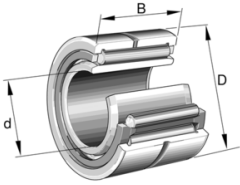

INA Needle roller bearing with ribs with inner ring Series: NA 48

Characteristics

Series: NA 48

Model: with inner ring

Manufacturer ID	Inner diameter mm	Outer diameter mm	Width mm	With sealing	Article
NA4822-XL-C3	110	140	30	No	14180547
NA4822-XL	110	140	30	No	23522951
NA4824-XL-C3	120	150	30	No	13512383
NA4824-XL	120	150	30	No	24026930
NA4826-XL	130	165	35	No	23996874
NA4826-XL-C3	130	165	35	No	13473724
NA4828-XL-C3	140	175	35	No	14180548
NA4828-XL	140	175	35	No	23522952
NA4830-XL	150	190	40	No	23522953
NA4830-XL-C3	150	190	40	No	14180549
NA4832-XL-2S	160	200	40	No	14180551
NA4832-XL-C3-2S-L271	160	200	40	No	14180552
NA4832-XL-C3	160	200	40	No	12937091
NA4832-XL	160	200	40	No	23522954
NA4834-XL	170	215	45	No	23996875
NA4836-XL	180	225	45	No	23522955
NA4836-XL-C3	180	225	45	No	14180553
NA4838-XL	190	240	50	No	23522956
NA4840-XL	200	250	50	No	24026938
NA4844-XL	220	270	50	No	23522957
NA4844-XL-C3	220	270	50	No	14180554
NA4848-XL-C3	240	300	60	No	14180555
NA4848-XL	240	300	60	No	23996878
NA4852-XL	260	320	60	No	23996879
NA4852-XL-C3	260	320	60	No	14180556
NA4856-XL	280	350	69	No	24026942
NA4860-XL	300	380	80	No	11834830
NA4864-XL	320	400	80	No	23996881
NA4868-XL	340	420	80	No	11834831
NA4872-XL	360	440	80	No	14180557
NA4872-XL-C3	360	440	80	No	14180558
NA4876-XL	380	480	100	No	14180559