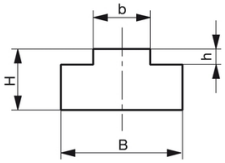

MURTFELDT Guide rail for roller chain, type T

Material	Width mm	Height mm	Colour	Article
				23577708
Werkstoff "S"	15	10	Green	23577703
Werkstoff "S"	20	10	Green	23577705
Werkstoff "S"	20	10	Green	23577704
Werkstoff "S"	20	20	Green	12268633
Werkstoff "S"	25	15	Green	12268635
Werkstoff "S"	25	20	Green	12268636
Werkstoff "S"	25	30	Green	12268637
Werkstoff "S"	30	20	Green	12268634
Werkstoff "S"	30	20	Green	12268612
Werkstoff "S"	40	15	Green	23577707
Werkstoff "S"	40	30	Green	12268638
Werkstoff "S"	60	15	Green	12268639