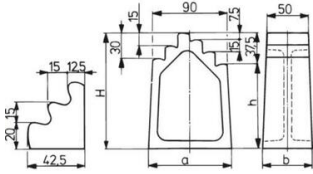

## FORMAT Stepped jack type 3928

DIN  
6318

Description	Article
Step block DIN6318 140/102.5-140mm	12742396
Step block DIN6318 185/147.5-185mm	12742398
Step block DIN6318 230/192.5-230mm	12742400
Step block DIN6318 275/237.5-275mm	12742402
Step block DIN6318 320/282.5-320mm	12742404
Step block DIN6318 50/ 12.5-50mm	12742382
Step block DIN6318 95/ 57.5-95mm	12742394