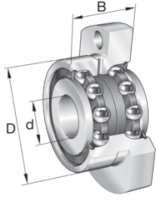

## INA Axial angular contact ball bearing Series: ZKLFA-2Z

### Characteristics

**Series:** ZKLFA-2Z

**Cage:** Plastic

**Variant:** Double direction

Manufacturer ID	Inner diameter mm	Outer diameter mm	Height mm	Contact angle °	With sealing	Article
ZKLFA0630-2Z	6	19	12	60	Yes	13017443
ZKLFA0640-2Z	6	24	15	60	Yes	13017445
ZKLFA0850-2Z	8	32	20	60	Yes	13017447
ZKLFA1050-2Z	10	32	20	60	Yes	13017448
ZKLFA1263-2Z	12	42	25	60	Yes	13017450
ZKLFA1563-2Z	15	42	25	60	Yes	13017451