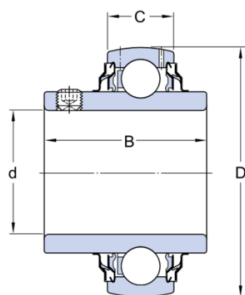

SKF Insert bearing Spherical Outer Ring Setscrew Locking Series: YAR..2RF/HV

Characteristics

Series: YAR..2RF/HV

Model: Spherical Outer Ring

Shaft Locking Type: Setscrew Locking

With sealing: Yes

Manufacturer ID	Shaft diameter		Outer diameter mm	Width mm	Outer ring width mm	Article
	mm	in				
YAR 205-100-2RF/HV		1	52	34.1	15	12176801
YAR 204-2RFGR/HV	20		47	31	14	12330901
YAR 204-2RF/VE495	20		47	31	14	23771923
YAR 204-2RF/HV	20		47	31	14	23771922
YAR 204-2RF/HVW64	20		47	31	14	13201811
YAR 205-2RFGR/VE495	25		52	34.1	15	13201824
YAR 205-2RFGR/HV	25		52	34.1	15	12330902
YAR 205-2RF/HVW64	25		52	34.1	15	13201821
YAR 205-2RF/HVW64F	25		52	34.1	15	13201822
YAR 205-2RF/VE495	25		52	34.1	15	23771932
YAR 205-2RF/HV	25		52	34.1	15	23771931
YAR 206-2RF/HV	30		62	38.1	18	23771941
YAR 206-2RFGR/HV	30		62	38.1	18	12330903
YAR 207-2RF/HVW64	35		72	42.9	19	13201837
YAR 207-2RF/HV	35		72	42.9	19	23771951
YAR 207-2RFGR/HV	35		72	42.9	19	12162670
YAR 208-2RFGR/HV	40		80	49.2	21	12330905
YAR 208-2RF/HV	40		80	49.2	21	23771958
YAR 208-2RF/HVW64	40		80	49.2	21	13201845
YAR 210-2RFGR/HV	50		90	51.2	22	12330907
YAR 210-2RF/HV	50		90	51.6	22	12479221