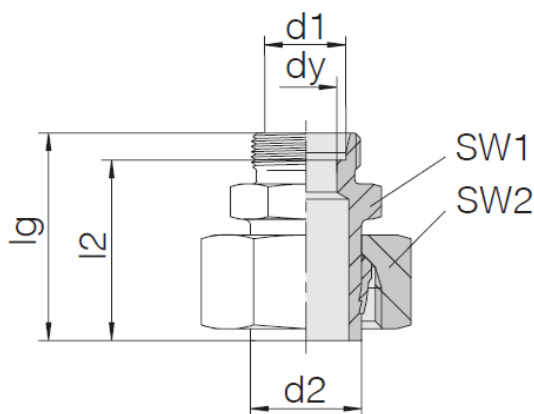

### Characteristics

**Series:** KORV

**Material:** Steel

**Surface protection:** Zinc-Nickel

**Adjustable:** Yes

**Connection 1:** Cutting ring connection

**Connection 2:** Standpipe connection

### Size table:

d1	d2	dy	l2	lg	SW1	SW2
mm	mm	mm	mm	mm	mm	mm
8	6	4	26	33	12	17
8	6	4	30	37	14	19
10	6	4	27	34	12	19
10	8	6	28	35	14	19
10	6	4	32	39	14	22
10	8	5	34	41	17	22
12	6	4	30	37	14	22
12	8	6	30	37	14	22
12	10	8	31	38	17	22
12	6	4	32	39	14	24
12	8	5	34	41	17	24
12	10	7	33.5	41	19	24
14	6	4	35	42	17	27
14	8	5	37	44	17	27
14	10	7	36.5	44	19	27
14	12	8	38.5	46	22	27
15	6	4	31	38	17	27
15	8	6	31	38	17	27
15	10	8	32	39	17	27
15	12	10	33	40	19	27
16	6	4	35	42	17	30
16	8	5	37	44	17	30
16	10	7	36.5	44	19	30
16	12	8	38.5	46	22	30

Size table:

d1	d2	dy	l2	lg	SW1	SW2
16	14	10	40	48	24	30
18	6	4	30.5	37.5	19	32
18	8	6	30.5	37.5	19	32
18	10	8	31.5	38.5	19	32
18	12	10	31.5	38.5	19	32
18	15	12	32.5	39.5	24	32
20	6	4	40	47	22	36
20	8	5	41	48	22	36
20	10	7	40.5	48	22	36
20	12	8	42.5	50	22	36
20	14	10	44	52	24	36
20	16	12	43.5	52	27	36
22	8	6	31.5	38.5	24	36
22	10	8	32.5	39.5	24	36
22	12	10	32.5	39.5	24	36
22	15	12	33.5	40.5	24	36
22	18	15	34	41.5	27	36
25	8	5	44	51	27	46
25	10	7	43.5	51	27	46
25	12	8	45.5	53	27	46
25	14	10	47	55	27	46
25	16	12	46.5	55	27	46
25	20	16	48.5	59	32	46
28	10	8	34	41	30	41
28	12	10	34	41	30	41
28	15	12	35	42	30	41
28	18	15	35.5	43	30	41
28	22	19	37.5	45	32	41
30	12	8	48.5	56	32	50
30	14	10	50	58	32	50
30	16	12	49.5	58	32	50
30	20	16	51.5	62	32	50
30	25	20	54	66	41	50
35	15	12	41.5	48.5	36	50
35	18	15	42	49.5	36	50
35	22	19	44	51.5	36	50
35	28	24	45	52.5	41	50
38	10	7	54.5	62	41	60
38	16	12	55.5	64	41	60

Size table:

d1	d2	dy	l2	lg	SW1	SW2
38	20	16	57.5	68	41	60
38	25	20	60	72	41	60
38	30	25	60.5	74	46	60
42	15	12	45	52	46	60
42	18	15	44.5	52	46	60
42	22	19	46.5	54	46	60
42	28	24	47.5	55	46	60
42	35	30	47.5	58	46	60