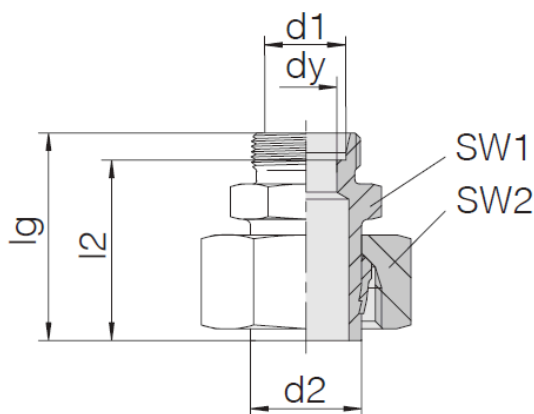

VOSS Straight standpipe reducer SWS/SWSC

- Straight standpipe reducer
- Tube socket pre-assembled
- L and S series
- Complete (SWSC) or without nut and cutting ring (SWS)
- Steel, zinc-nickel coated

Characteristics

Series: KORV

Material: Steel

Surface protection: Zinc-Nickel

Adjustable: Yes

Connection 1: Cutting ring connection

Connection 2: Standpipe connection

Size table:

d1	d2	dy	l2	lg	SW1	SW2
mm	mm	mm	mm	mm	mm	mm
8	6	4	26	33	12	17
8	6	4	30	37	14	19
10	6	4	27	34	12	19
10	8	6	28	35	14	19
10	6	4	32	39	14	22
10	8	5	34	41	17	22
12	6	4	30	37	14	22
12	8	6	30	37	14	22
12	10	8	31	38	17	22
12	6	4	32	39	14	24
12	8	5	34	41	17	24
12	10	7	33.5	41	19	24
14	6	4	35	42	17	27
14	8	5	37	44	17	27
14	10	7	36.5	44	19	27
14	12	8	38.5	46	22	27
15	6	4	31	38	17	27
15	8	6	31	38	17	27
15	10	8	32	39	17	27
15	12	10	33	40	19	27
16	6	4	35	42	17	30
16	8	5	37	44	17	30
16	10	7	36.5	44	19	30
16	12	8	38.5	46	22	30

Size table:

d1	d2	dy	l2	lg	SW1	SW2
16	14	10	40	48	24	30
18	6	4	30.5	37.5	19	32
18	8	6	30.5	37.5	19	32
18	10	8	31.5	38.5	19	32
18	12	10	31.5	38.5	19	32
18	15	12	32.5	39.5	24	32
20	6	4	40	47	22	36
20	8	5	41	48	22	36
20	10	7	40.5	48	22	36
20	12	8	42.5	50	22	36
20	14	10	44	52	24	36
20	16	12	43.5	52	27	36
22	8	6	31.5	38.5	24	36
22	10	8	32.5	39.5	24	36
22	12	10	32.5	39.5	24	36
22	15	12	33.5	40.5	24	36
22	18	15	34	41.5	27	36
25	10	7	43.5	51	27	46
25	12	8	45.5	53	27	46
25	14	10	47	55	27	46
25	16	12	46.5	55	27	46
25	20	16	48.5	59	32	46
28	10	8	34	41	30	41
28	12	10	34	41	30	41
28	15	12	35	42	30	41
28	18	15	35.5	43	30	41
28	22	19	37.5	45	32	41
30	12	8	48.5	56	32	50
30	16	12	49.5	58	32	50
30	20	16	51.5	62	32	50
30	25	20	54	66	41	50
35	15	12	41.5	48.5	36	50
35	18	15	42	49.5	36	50
35	22	19	44	51.5	36	50
35	28	24	45	52.5	41	50
38	10	7	54.5	62	41	60
38	16	12	55.5	64	41	60
38	20	16	57.5	68	41	60
38	25	20	60	72	41	60