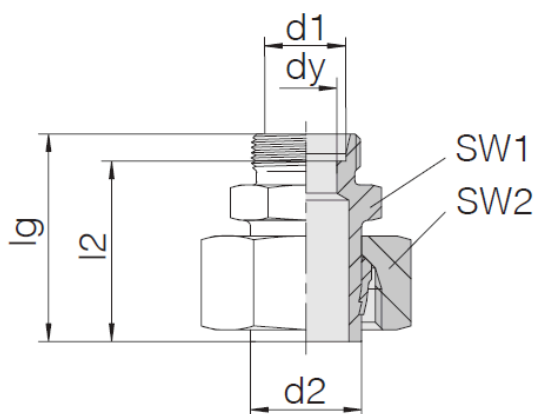

Size table:

d1	d2	dy	l2	lg	SW1	SW2
38	30	25	60.5	74	46	60
42	15	12	45	52	46	60
42	18	15	44.5	52	46	60
42	22	19	46.5	54	46	60
42	28	24	47.5	55	46	60
42	35	30	47.5	58	46	60
25	8	5	44	51	27	46

Designation	Manufacturer ID	Connection size 1	Connection size 2	Nominal pressure	Article
KOR08/06L	24-SWSC-L8-L6	8L - M14x1.5	6L - M12x1.5	PN315	794457
KOR08/06S	24-SWSC-S8-S6	8S - M16x1.5	6S - M14x1.5	PN630	794813
KOR10/06L	24-SWSC-L10-L6	10L - M16x1.5	6L - M12x1.5	PN315	794465
KOR10/08L	24-SWSC-L10-L8	10L - M16x1.5	8L - M14x1.5	PN315	854557
KOR10/06S	24-SWSC-S10-S6	10S - M18x1.5	6S - M14x1.5	PN630	794821
KOR10/08S	24-SWSC-S10-S8	10S - M18x1.5	8S - M16x1.5	PN630	794848
KOR12/06L	24-SWSC-L12-L6	12L - M18x1.5	6L - M12x1.5	PN315	794481
KOR12/08L	24-SWSC-L12-L8	12L - M18x1.5	8L - M14x1.5	PN315	780642
KOR12/10L	24-SWSC-L12-L10	12L - M18x1.5	10L - M16x1.5	PN315	794511
KOR12/06S	24-SWSC-S12-S6	12S - M20x1.5	6S - M14x1.5	PN630	794856
KOR12/08S	24-SWSC-S12-S8	12S - M20x1.5	8S - M16x1.5	PN630	779555
KOR12/10S	24-SWSC-S12-S10	12S - M20x1.5	10S - M18x1.5	PN630	794872
KOR14/06S	24-SWSC-S14-S6	14S - M22x1.5	6S - M14x1.5	PN630	794899
KOR14/08S	24-SWSC-S14-S8	14S - M22x1.5	8S - M16x1.5	PN630	794902
KOR14/10S	24-SWSC-S14-S10	14S - M22x1.5	10S - M18x1.5	PN630	794929
KOR14/12S	24-SWSC-S14-S12	14S - M22x1.5	12S - M20x1.5	PN630	794937
KOR15/06L	24-SWSC-L15-L6	15L - M22x1.5	6L - M12x1.5	PN315	794538
KOR15/08L	24-SWSC-L15-L8	15L - M22x1.5	8L - M14x1.5	PN315	794546
KOR15/10L	24-SWSC-L15-L10	15L - M22x1.5	10L - M16x1.5	PN315	794554
KOR15/12L	24-SWSC-L15-L12	15L - M22x1.5	12L - M18x1.5	PN315	794562
KOR16/06S	24-SWSC-S16-S6	16S - M24x1.5	6S - M14x1.5	PN400	794945
KOR16/08S	24-SWSC-S16-S8	16S - M24x1.5	8S - M16x1.5	PN400	794953
KOR16/10S	24-SWSC-S16-S10	16S - M24x1.5	10S - M18x1.5	PN400	794961
KOR16/12S	24-SWSC-S16-S12	16S - M24x1.5	12S - M20x1.5	PN400	824445
KOR16/14S	24-SWSC-S16-S14	16S - M24x1.5	14S - M22x1.5	PN400	794996
KOR18/06L	24-SWSC-L18-L6	18L - M26x1.5	6L - M12x1.5	PN315	794589
KOR18/08L	24-SWSC-L18-L8	18L - M26x1.5	8L - M14x1.5	PN315	794597
KOR18/10L	24-SWSC-L18-L10	18L - M26x1.5	10L - M16x1.5	PN315	794619
KOR18/12L	24-SWSC-L18-L12	18L - M26x1.5	12L - M18x1.5	PN315	794627
KOR18/15L	24-SWSC-L18-L15	18L - M26x1.5	15L - M22x1.5	PN315	794635
KOR20/06S	24-SWSC-S20-S6	20S - M30x2.0	6S - M14x1.5	PN400	795003
KOR20/08S	24-SWSC-S20-S8	20S - M30x2.0	8S - M16x1.5	PN400	824437
KOR20/10S	24-SWSC-S20-S10	20S - M30x2.0	10S - M18x1.5	PN400	795038

Disclaimer: The content of this document has been composed with the utmost care. However, it is possible that certain information changes over time, becomes inaccurate or incomplete. ERIKS does not guarantee that the information provided on this document is up to date, accurate and complete; the information provided is not intended to be advice. ERIKS shall never be liable for damage resulting from the use of the information provided.