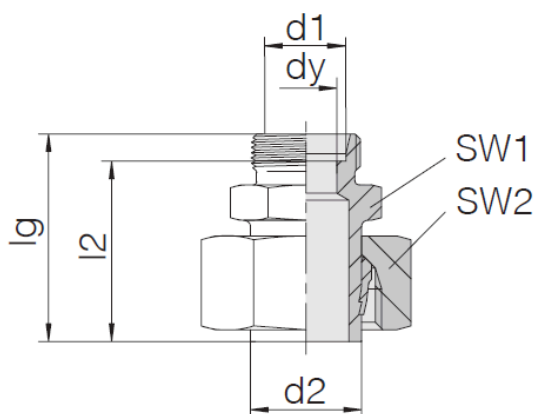

VOSS Straight standpipe reducer SWS/SWSC

- Straight standpipe reducer
- Tube socket pre-assembled
- L and S series
- Complete (SWSC) or without nut and cutting ring (SWS)
- Steel, zinc-nickel coated

Characteristics

Series: KORV

Material: Steel

Surface protection: Zinc-Nickel

Adjustable: Yes

Connection 1: Cutting ring connection

Connection 2: Standpipe connection

Size table:

d1	d2	dy	l2	lg	SW1	SW2
mm	mm	mm	mm	mm	mm	mm
8	6	4	26	33	12	17
8	6	4	30	37	14	19
10	6	4	27	34	12	19
10	8	6	28	35	14	19
10	6	4	32	39	14	22
10	8	5	34	41	17	22
12	6	4	30	37	14	22
12	8	6	30	37	14	22
12	10	8	31	38	17	22
12	6	4	32	39	14	24
12	8	5	34	41	17	24
12	10	7	33.5	41	19	24
14	6	4	35	42	17	27
14	8	5	37	44	17	27
14	10	7	36.5	44	19	27
14	12	8	38.5	46	22	27
15	6	4	31	38	17	27
15	8	6	31	38	17	27
15	10	8	32	39	17	27
15	12	10	33	40	19	27
16	6	4	35	42	17	30
16	8	5	37	44	17	30
16	10	7	36.5	44	19	30
16	12	8	38.5	46	22	30

Size table:

d1	d2	dy	l2	lg	SW1	SW2
16	14	10	40	48	24	30
18	6	4	30.5	37.5	19	32
18	8	6	30.5	37.5	19	32
18	10	8	31.5	38.5	19	32
18	12	10	31.5	38.5	19	32
18	15	12	32.5	39.5	24	32
20	6	4	40	47	22	36
20	8	5	41	48	22	36
20	10	7	40.5	48	22	36
20	12	8	42.5	50	22	36
20	14	10	44	52	24	36
20	16	12	43.5	52	27	36
22	8	6	31.5	38.5	24	36
22	10	8	32.5	39.5	24	36
22	12	10	32.5	39.5	24	36
22	15	12	33.5	40.5	24	36
22	18	15	34	41.5	27	36
25	10	7	43.5	51	27	46
25	12	8	45.5	53	27	46
25	14	10	47	55	27	46
25	16	12	46.5	55	27	46
25	20	16	48.5	59	32	46
28	10	8	34	41	30	41
28	12	10	34	41	30	41
28	15	12	35	42	30	41
28	18	15	35.5	43	30	41
28	22	19	37.5	45	32	41
30	12	8	48.5	56	32	50
30	16	12	49.5	58	32	50
30	20	16	51.5	62	32	50
30	25	20	54	66	41	50
35	15	12	41.5	48.5	36	50
35	18	15	42	49.5	36	50
35	22	19	44	51.5	36	50
35	28	24	45	52.5	41	50
38	10	7	54.5	62	41	60
38	16	12	55.5	64	41	60
38	20	16	57.5	68	41	60
38	25	20	60	72	41	60