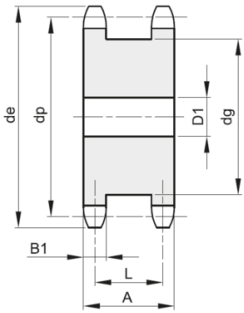

ERIKS Duplex sprockt for two single chains 08B-1

Characteristics

Series: Sprocket TL Double

Type: 08B

Norm	Pitch mm	Pitch in	Number of teeth	Taper Lock	Material	Article
DIN 8187	12.7	1/2	15	1008	Steel C45 [1.0503]	14432718
DIN 8187	12.7	1/2	17	1210	Steel C45 [1.0503]	14432719
DIN 8187	12.7	1/2	18	1210	Steel C45 [1.0503]	14432720
DIN 8187	12.7	1/2	19	1210	Steel C45 [1.0503]	14432721
DIN 8187	12.7	1/2	20	1610	Steel C45 [1.0503]	14432722
DIN 8187	12.7	1/2	21	1610	Steel C45 [1.0503]	14432723
DIN 8187	12.7	1/2	23	1610	Steel C45 [1.0503]	14432724
DIN 8187	12.7	1/2	25	2012	Steel C45 [1.0503]	14432725
DIN 8187	12.7	1/2	30	2012	Steel C45 [1.0503]	14432726