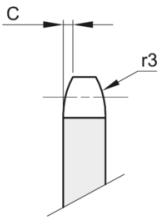

ERIKS Duplex sprockt for two single chains 08B-1

Characteristics

Series: Sprocket TL Double

Type: 08B

Norm	Pitch mm	Pitch in	Number of teeth	Taper Lock	Material	Article
DIN 8187	12.7	1/2	15	1008	Steel C45 [1.0503]	14432718
DIN 8187	12.7	1/2	17	1210	Steel C45 [1.0503]	14432719
DIN 8187	12.7	1/2	18	1210	Steel C45 [1.0503]	14432720
DIN 8187	12.7	1/2	19	1210	Steel C45 [1.0503]	14432721
DIN 8187	12.7	1/2	20	1610	Steel C45 [1.0503]	14432722
DIN 8187	12.7	1/2	21	1610	Steel C45 [1.0503]	14432723
DIN 8187	12.7	1/2	23	1610	Steel C45 [1.0503]	14432724
DIN 8187	12.7	1/2	25	2012	Steel C45 [1.0503]	14432725
DIN 8187	12.7	1/2	30	2012	Steel C45 [1.0503]	14432726