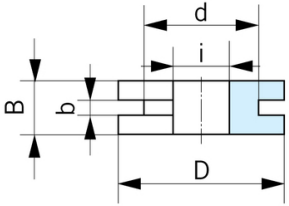

## Grommet flat

Cable grommet of EPDM, SBR or CR with snap-in groove [dxb], flat. Colour: black. Hardness: 50-60 Shore A.

### Size table:

B	b	d	D	i
mm	mm	mm	mm	mm
10.5	4	11	16	9
6	2	9	12.5	4
6	2	40	48	36

Material	B	b	d	D	i	Article
	mm	mm	mm	mm	mm	
CR	10.5	4	11	16	9	12731092
EPDM	6	2	9	12.5	4	12731091
SBR	6	2	40	48	36	12731093